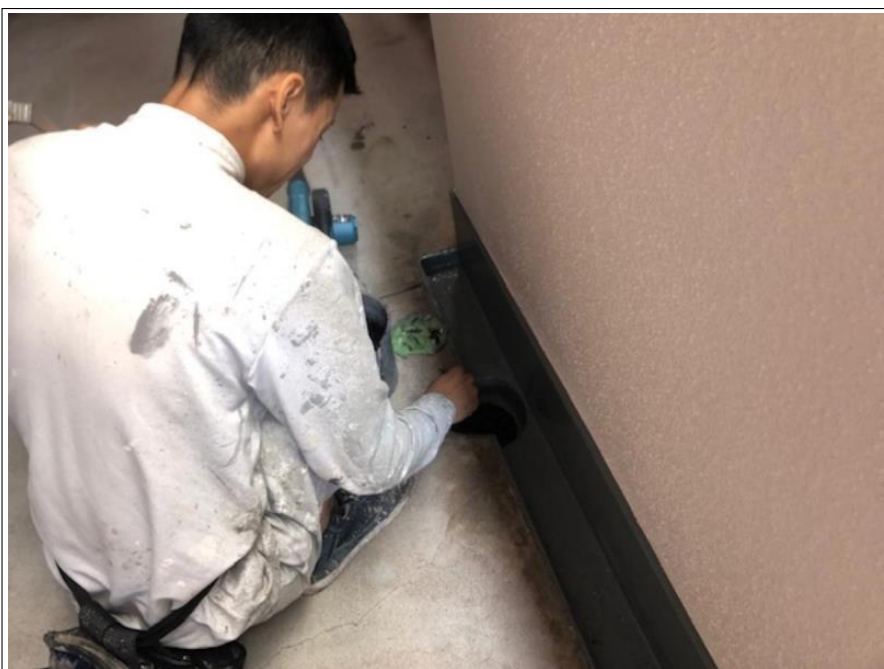

塗装中

共用部 ドレン

塗装中

工事件名 サンライズ片野改修工事
工事場所 防水工事

プライマー塗布

共用部 床

プライマー塗布

共用部 床