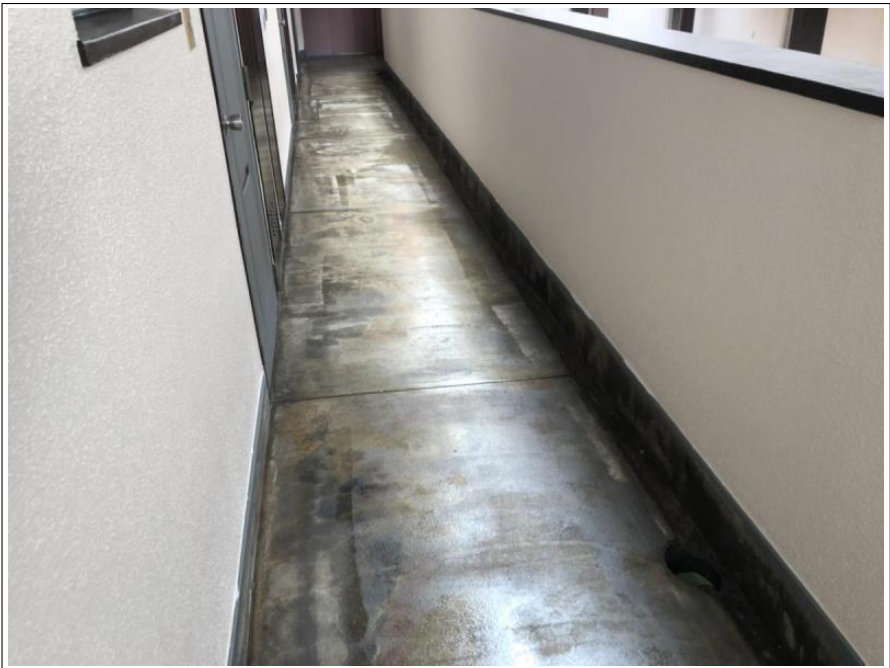

共用部 床

プライマー塗布

完了