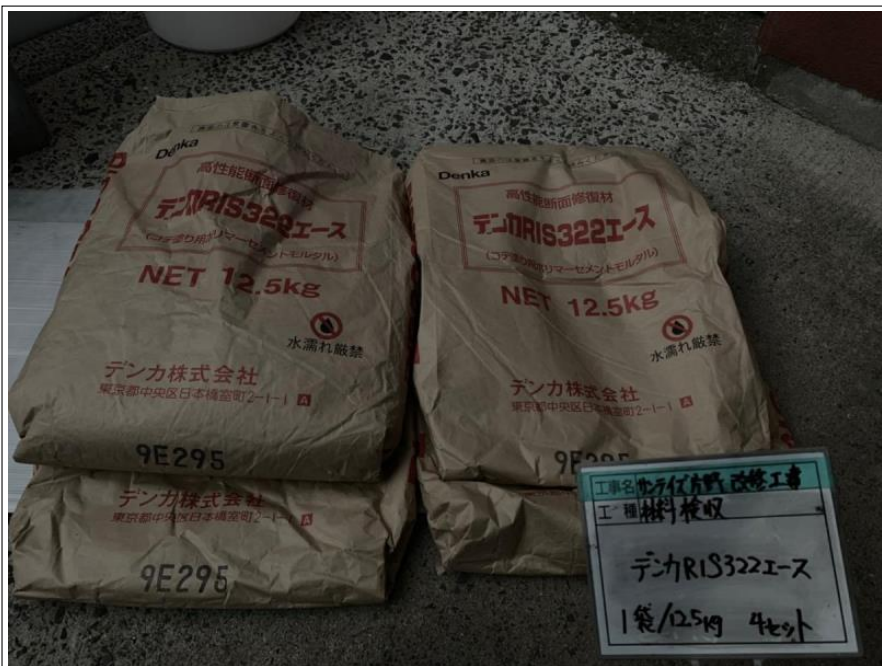

下地補修部 断面補修材

デンカRIS 322E-ス