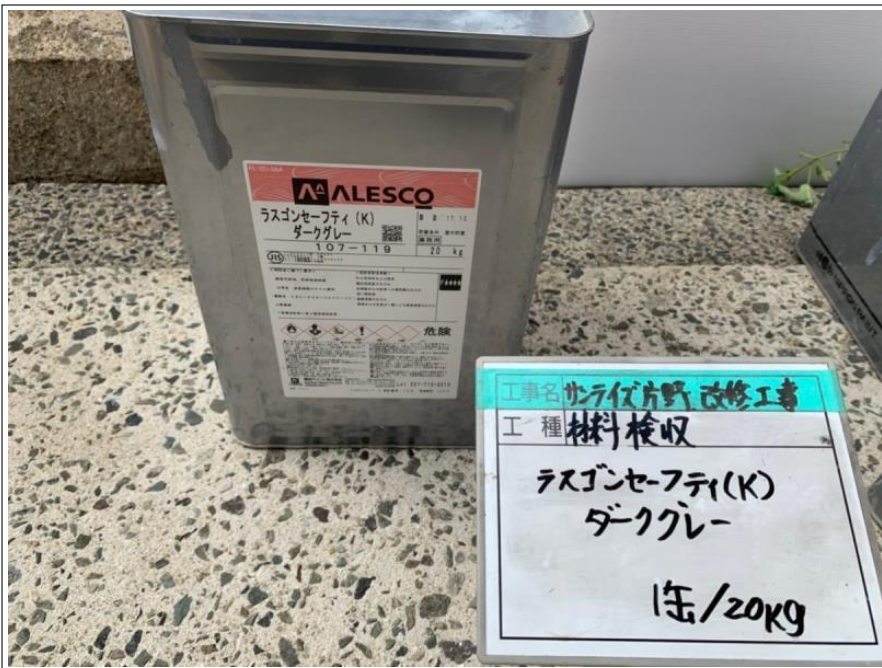

下地補修部 錆止め材

ラスゴンセーフティ (K)

色：ダークグレー