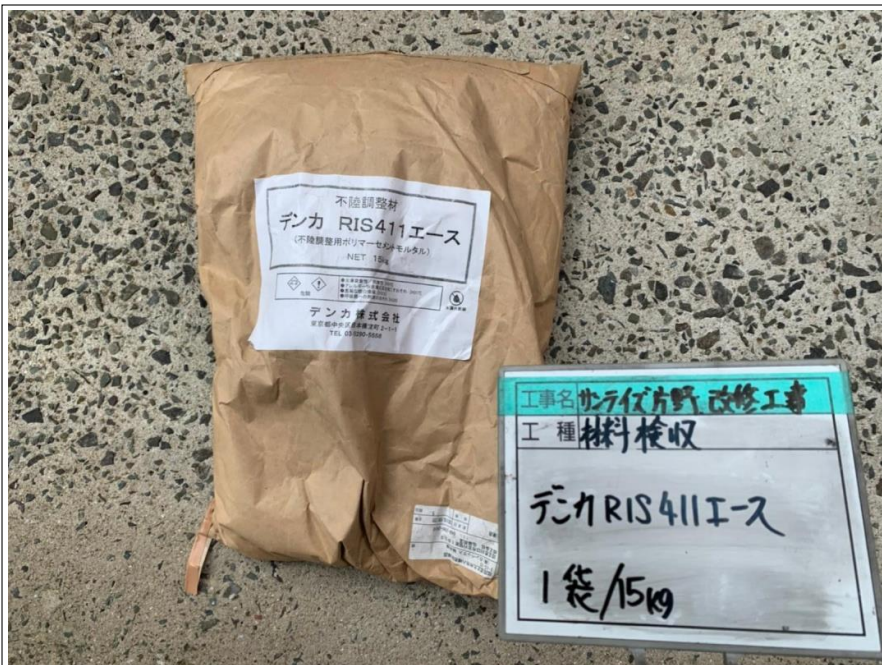

下地補修部 仕上げ材

デンカR IS 411エース