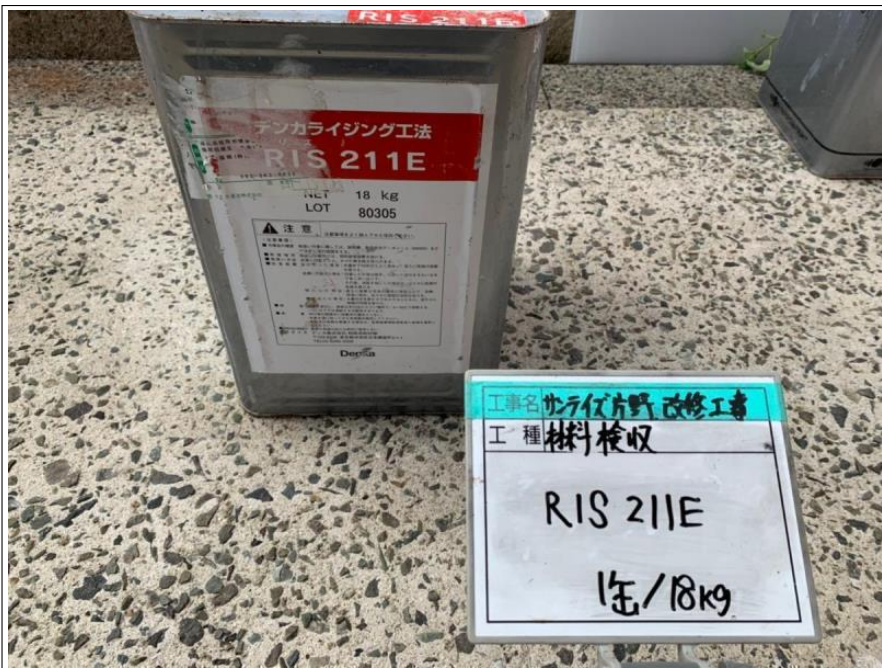

下地補修部 下塗り材

RIS 211E